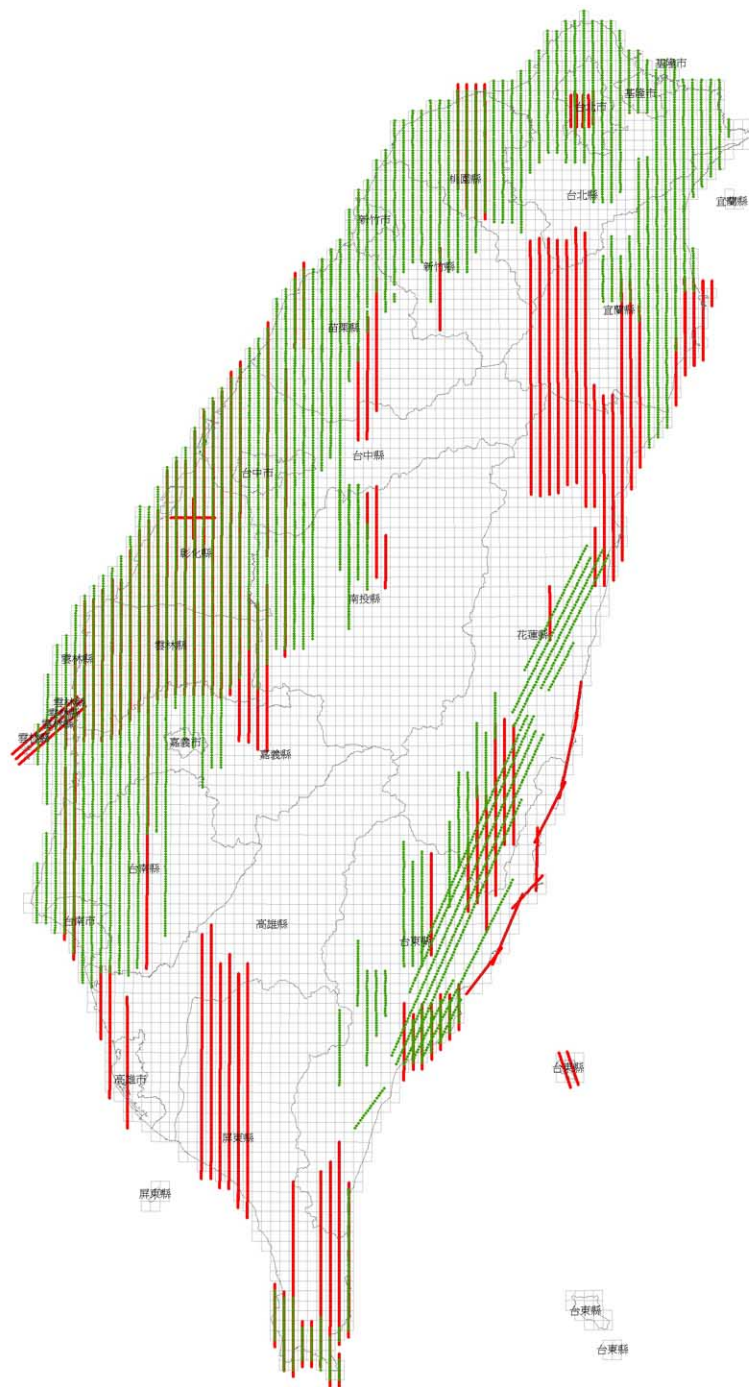

100年度DMC及ADS拍攝示意圖

Legend

- ADS2011ALLstop
- DMCabstop